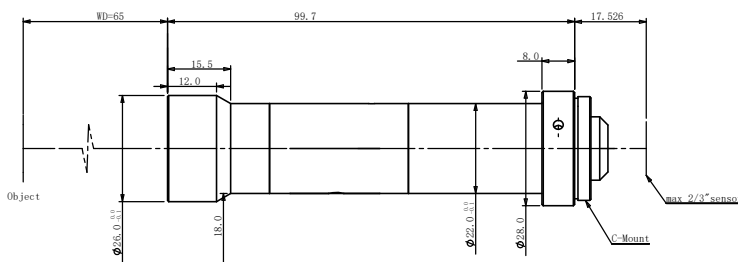

规格书

WWH30-65ATV2 五百万像素远心镜头

WWH 系列镜头特点

- 全系列物方远心定倍镜头，有多款工作距 / 倍率 / CCD 可供选择
- 成像画质完美，支持百万像素数字相机
- 高对比，低畸变，超清晰，可内置同轴光照明
- 备有可变光阑规格，以达到分辨率与景深的最佳平衡
- 广泛应用于高精度视觉定位等场合

光学参数

放大倍率 $\beta(x)$	3.0
物方工作距 WD(mm)	65$\pm$1
像方最大 CCD 尺寸 (Φmm)	11(2/3")
像方 F/#	15.7
物方远心度 ($^{\circ}$ max)	0.02
像方畸变 (%)	0.1
数值孔径 NA	0.09501
物方分辨率 (um)	3.5
物方景深 (mm)	0.1

机械参数

相机接口	C
镜头总长 (mm)	99.7
是否同轴光 / 可调光阑	否 / 否

视野范围 (mm x mm)

1/2"(6.4x4.8)	2.1x1.6
1/1.8"(7.13x5.37)	2.4x1.8
2/3"(8.8x6.6)	2.9x2.2